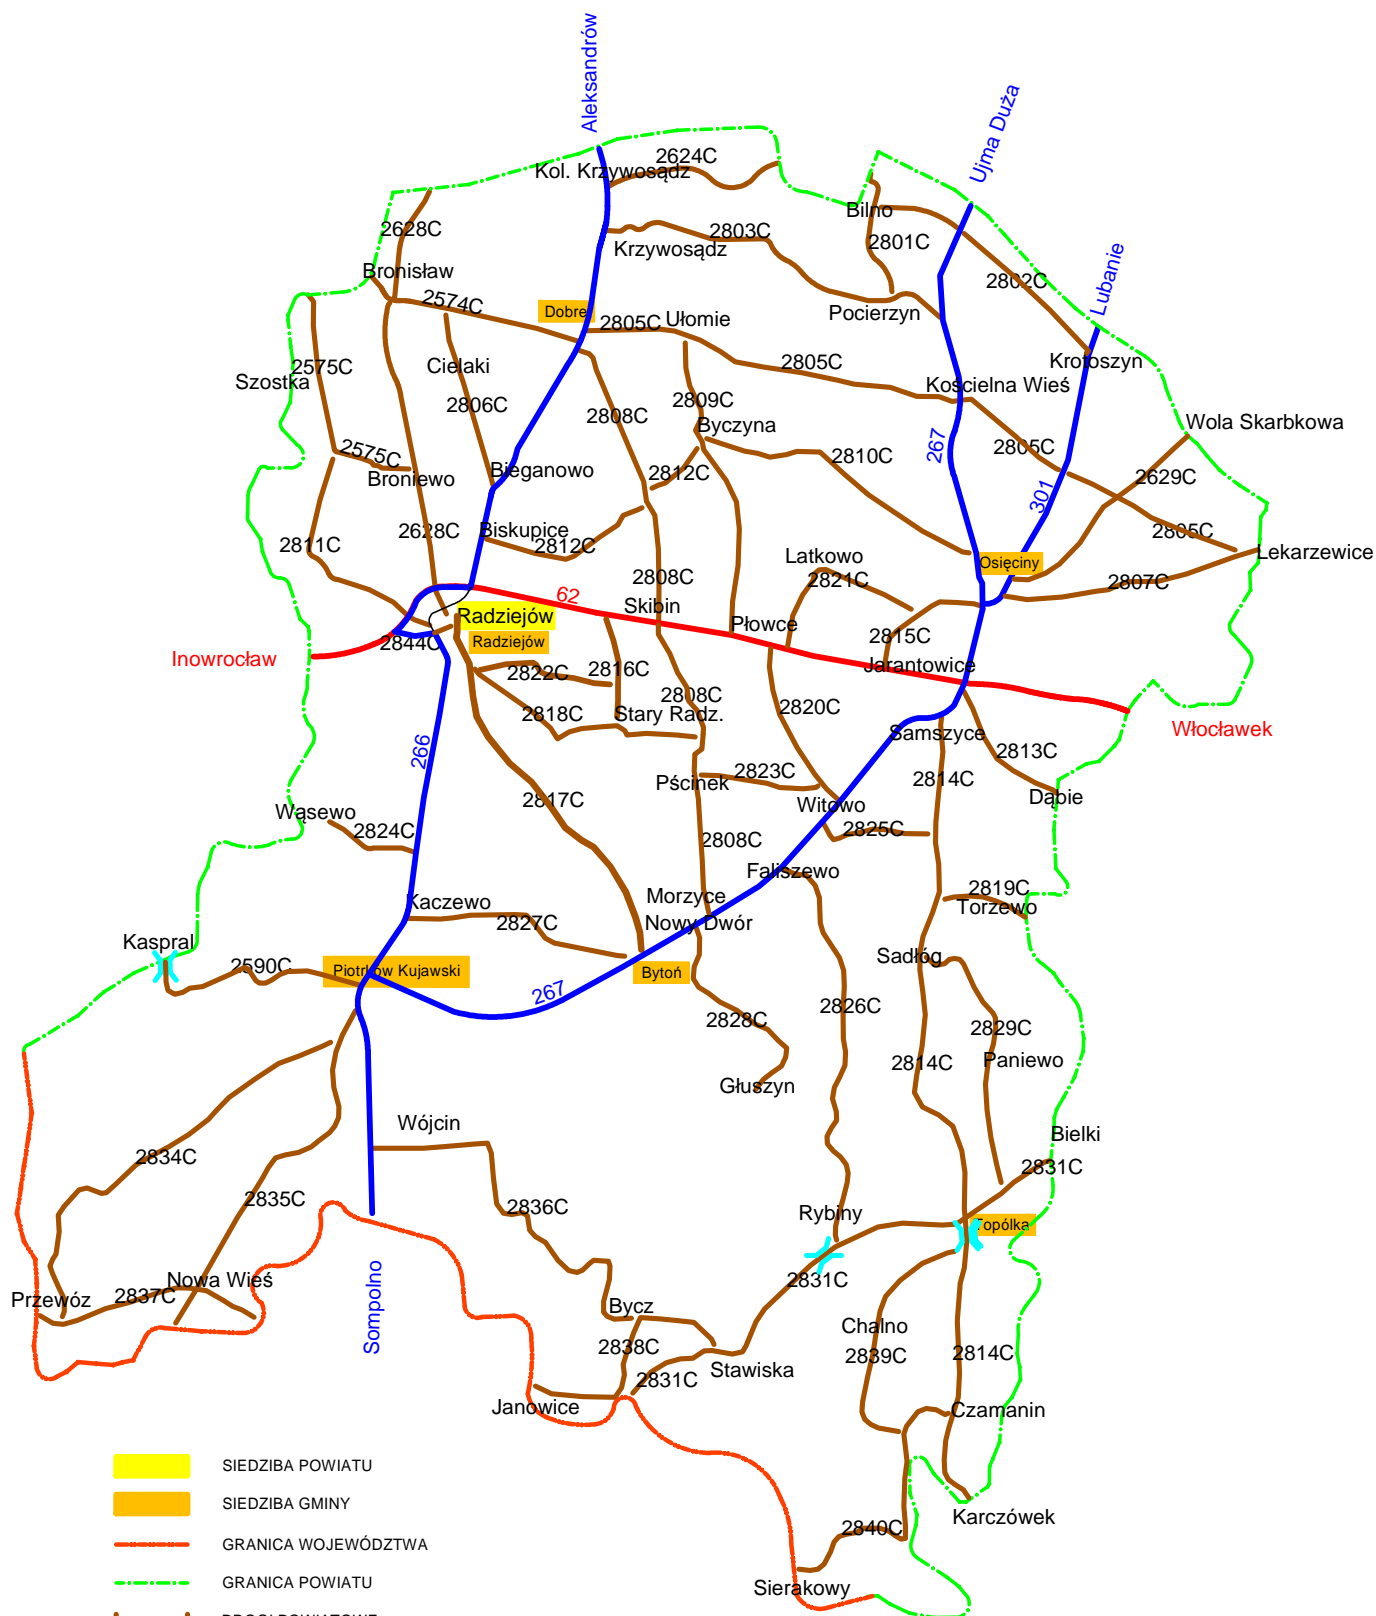

ZARZĄD DRÓG POWIATOWYCH

Mapa sieci dróg - powiat Radziejów

-  SIEDZIBA POWIATU
-  SIEDZIBA GMINY
-  GRANICA WOJEWÓDZTWA
-  GRANICA POWIATU
-  DROGI POWIATOWE
-  DROGI KRAJOWE
-  DROGI WOJEWÓDZKIE
-  MOST