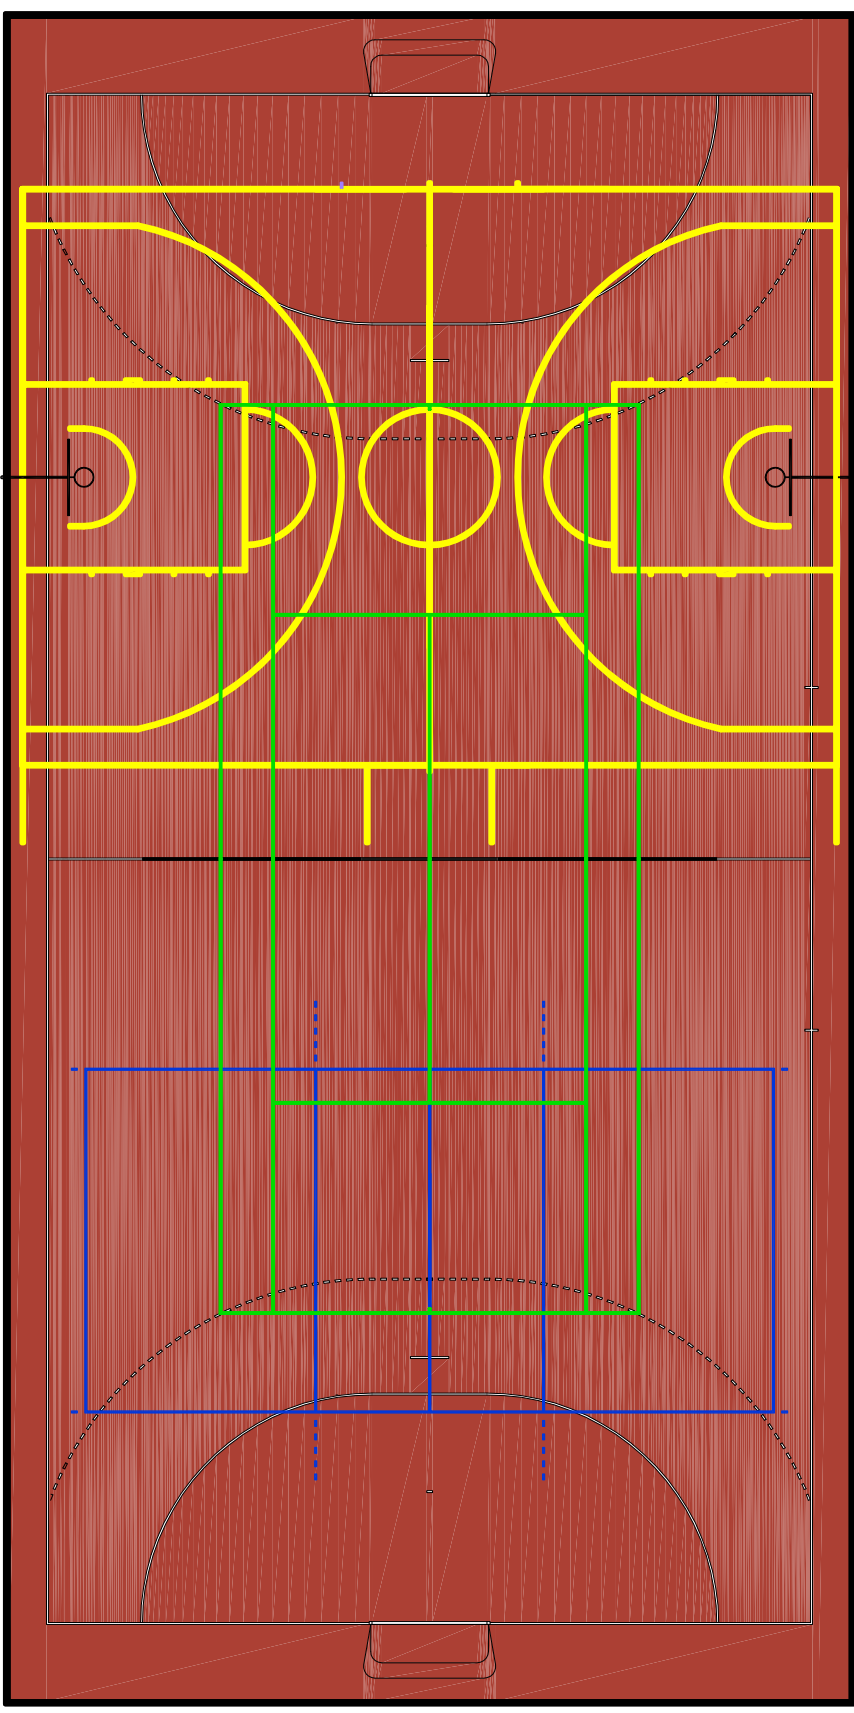

## Skala 1:200

-  — Nawierzchnia boiska do siatkówki, piłki ręcznej i piłki koszykowej — kolor czerwony
-  — Linie boiska do piłki koszykowej — kolor żółty
-  — Linie boiska do piłki siatkowej — kolor niebieski
-  — Linie boiska do piłki ręcznej — kolor biały
-  — Linie kortu do tenisa ziemnego — kolor zielony