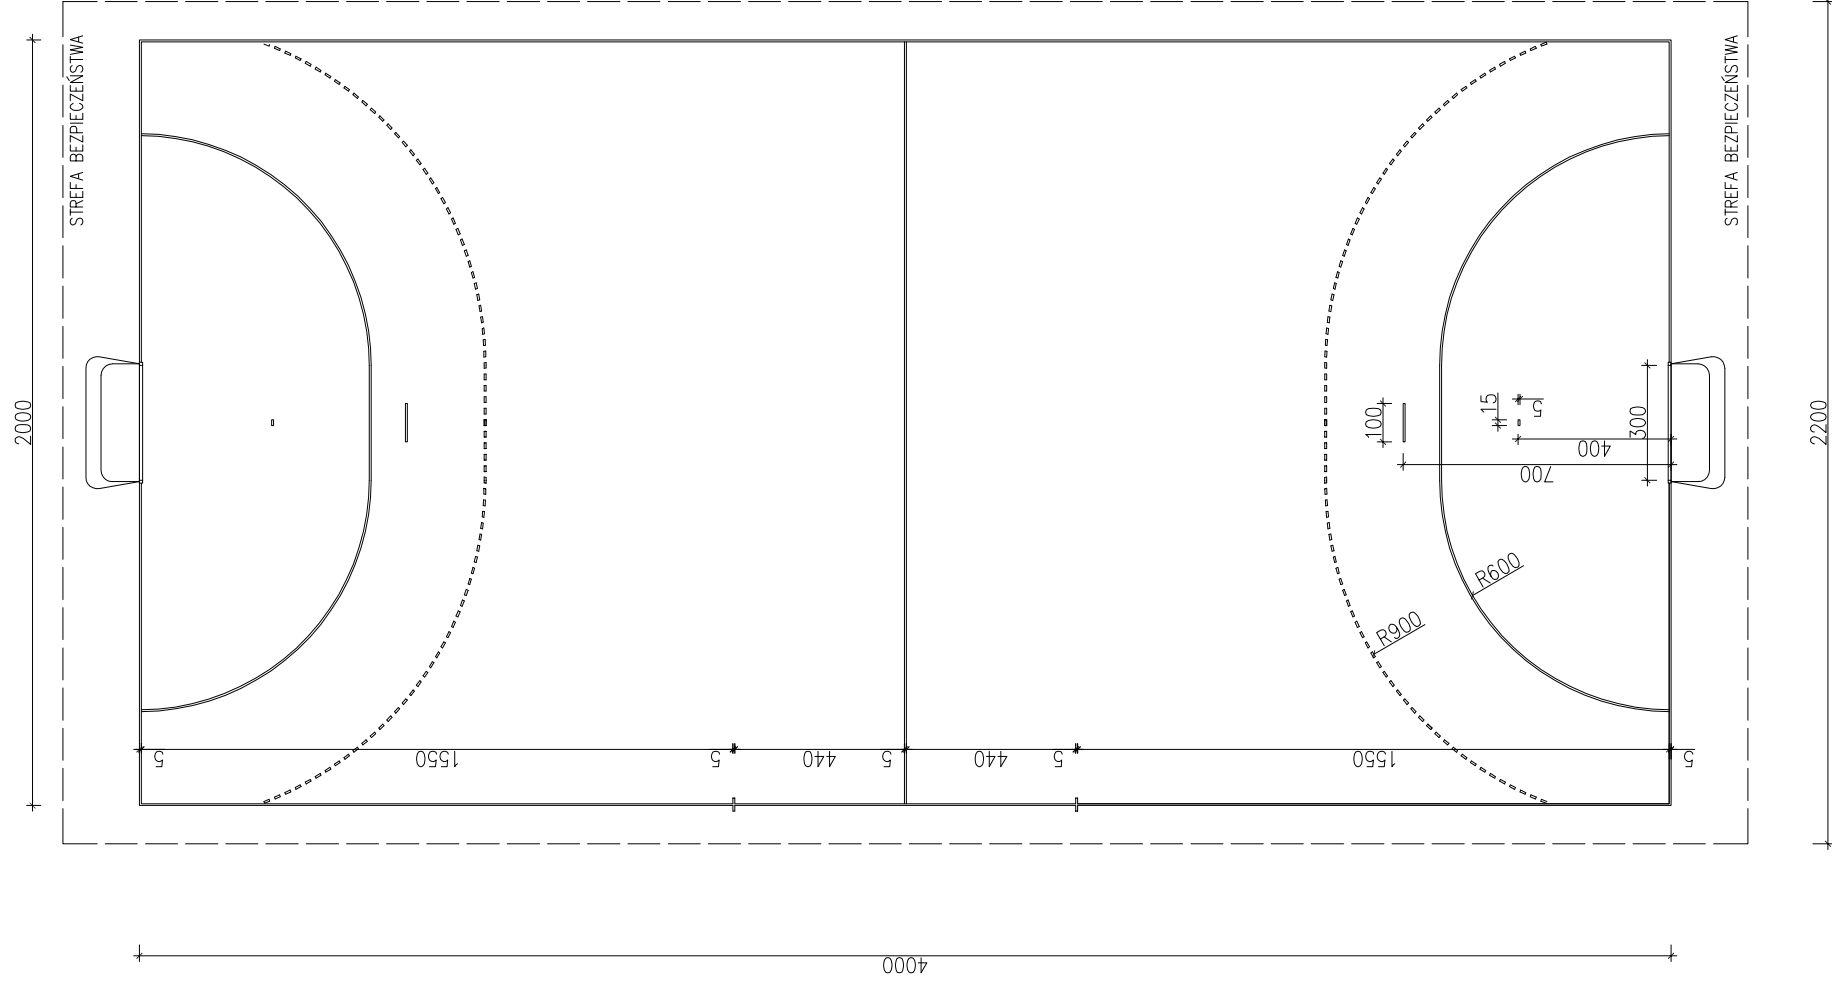

SCHEMAT BOISKA DO PIŁKI RĘCZNEJ
Skala 1:200

DETAL BRAMKI
Skala 1:20

PANORAMA PROJEKT S.C. BRONIEWEK 41, 88-200 RADZIEJÓW TEL. 601 554 047	
OBIEKT	PRZEBUDOWA BOISKA WIELOFUNKCYJNEGO PRZY ZESPOLE SZKÓŁ I PLACÓWEK W RADZIEJOWIE
ADRES BUDOWY	UL. SZKOŁNA 12, 88-200 RADZIEJÓW DZ. NR 1199
INWESTOR BRANŻA	ZESPÓŁ SZKÓŁ I PLACÓWEK W RADZIEJOWIE BUDOWLANA
PROJEKTANT BRANŻA	INŻ. WOJCIECH DZIERŻAWSKI UPR. BUD. KUP/0002/POOK/11
DATA	04.11.2020
	SCHEMAT BOISKA DO PIŁKI RĘCZNEJ
	SKALA 1:200
	RYS. 6