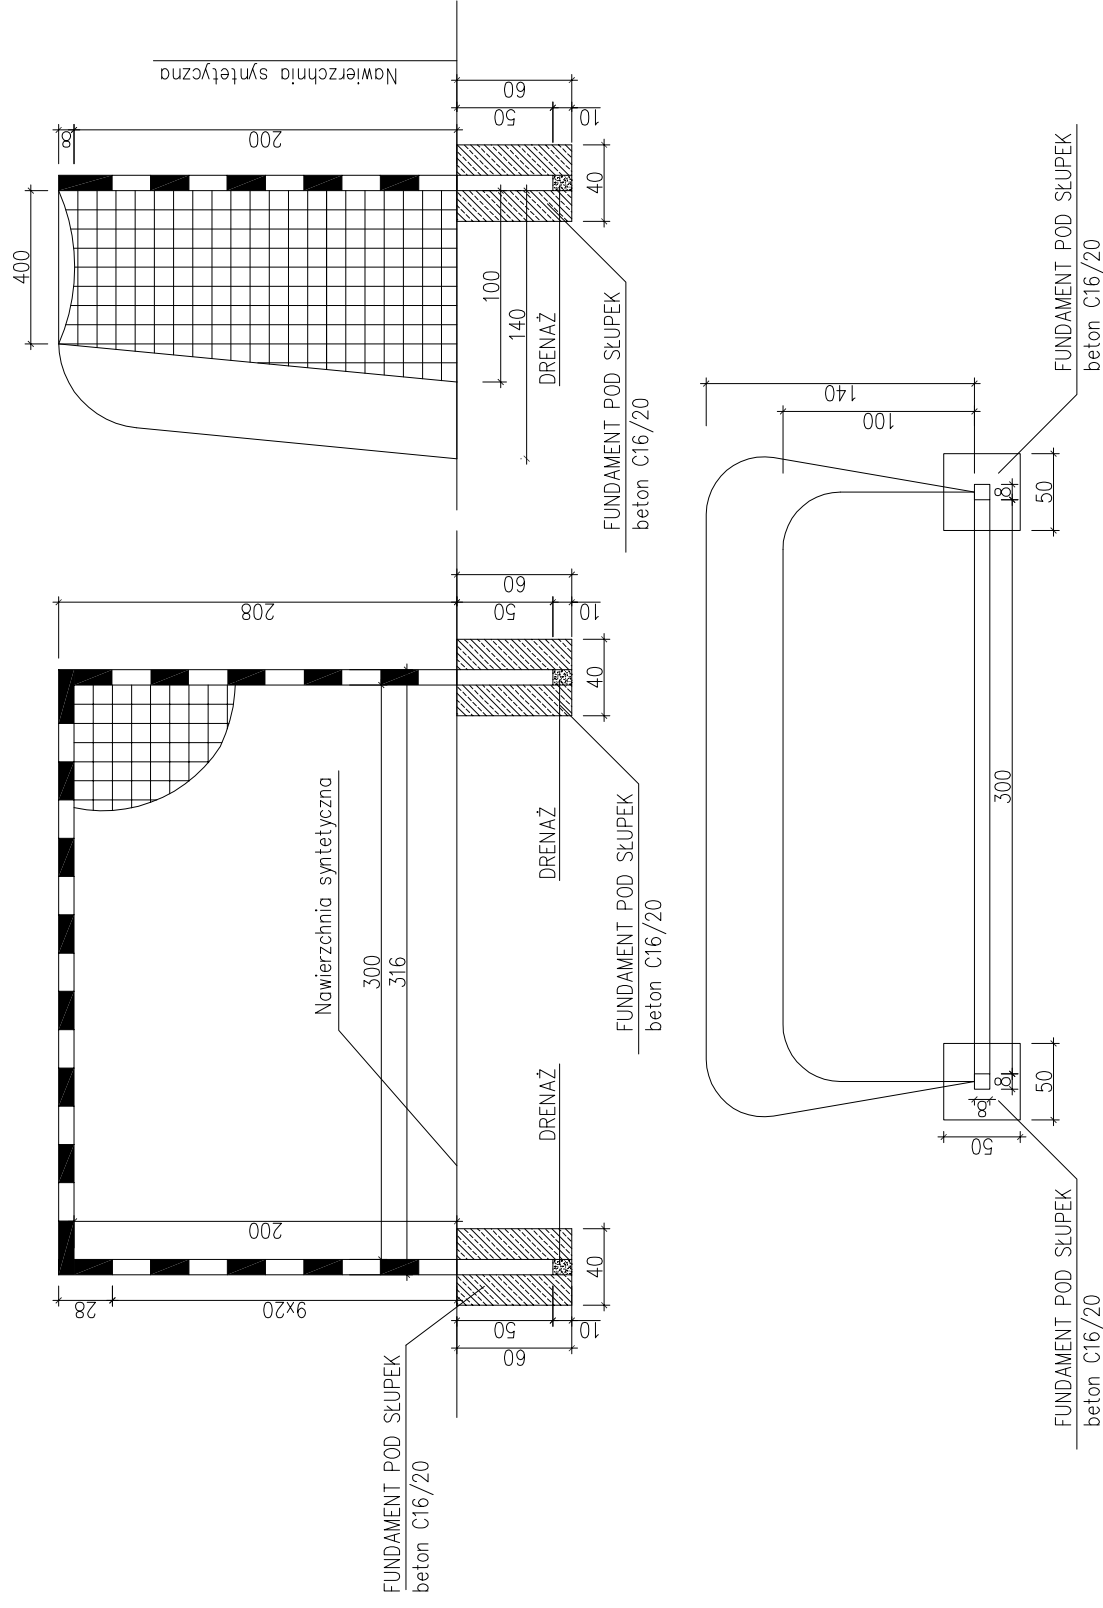

SCHEMAT BOISKA DO PIŁKI RĘCZNEJ
Skala 1:200

DETAL BRAMKI
Skala 1:20

PANORAMA PROJEKT S.C. BRONIEWEK 41, 88-200 RADZIEJÓW TEL. 601 554 047	
OBIEKT	PRZEBUDOWA BOISKA WIELOFUNKCYJNEGO PRZY ZESPOLE SZKÓŁ I PLACÓWEK W RADZIEJOWIE
ADRES BUDOWY	UL. SZKOŁNA 12, 88-200 RADZIEJÓW DZ. NR 1199
INWESTOR BRANŻA	ZESPÓŁ SZKÓŁ I PLACÓWEK W RADZIEJOWIE BUDOWLANA
PROJEKTANT BRANŻA	INŻ. WOJCIECH DZIERŻAWSKI UPR. BUD. KUP/0002/POOK/11
DATA	04.11.2020
	SCHEMAT BOISKA DO PIŁKI RĘCZNEJ
	SKALA 1:200
	RYS. 6