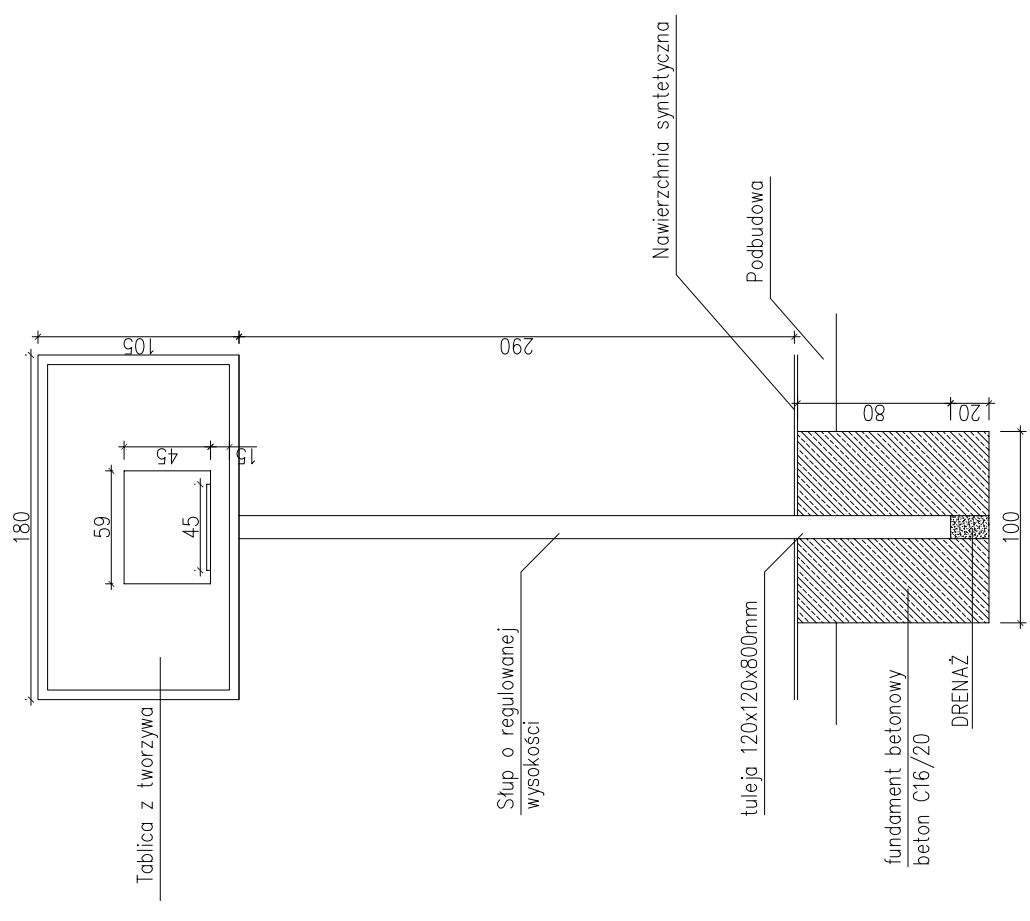

SCHEMAT BOISKA DO KOSZYKÓWKI  
Skala 1:200

DETAL KOSZA  
Skala 1:20

PANORAMA PROJEKT S.C. BRONIEWEK 41, 88-200 RADZIEJÓW TEL. 601 554 047	
OBIEKT	PRZEBUDOWA BOISKA WIELOFUNKCYJNEGO PRZY ZESPOLE SZKÓŁ I PLACÓWEK W RADZIEJOWIE
ADRES BUDOWY	UL. SZKOŁNA 12, 88-200 RADZIEJÓW DZ. NR 1199
INWESTOR BRANŻA	ZESPÓŁ SZKÓŁ I PLACÓWEK W RADZIEJOWIE BUDOWLANA
PROJEKTANT BRANŻA	INŻ. WOJCIECH DZIERŻAWSKI UPR. BUD./0002/POOK/11
DATA	SCHEMAT BOISKA DO PIŁKI KOSZYKOWEJ
04.11.2020	SKALA 1:200
	RYS. 7