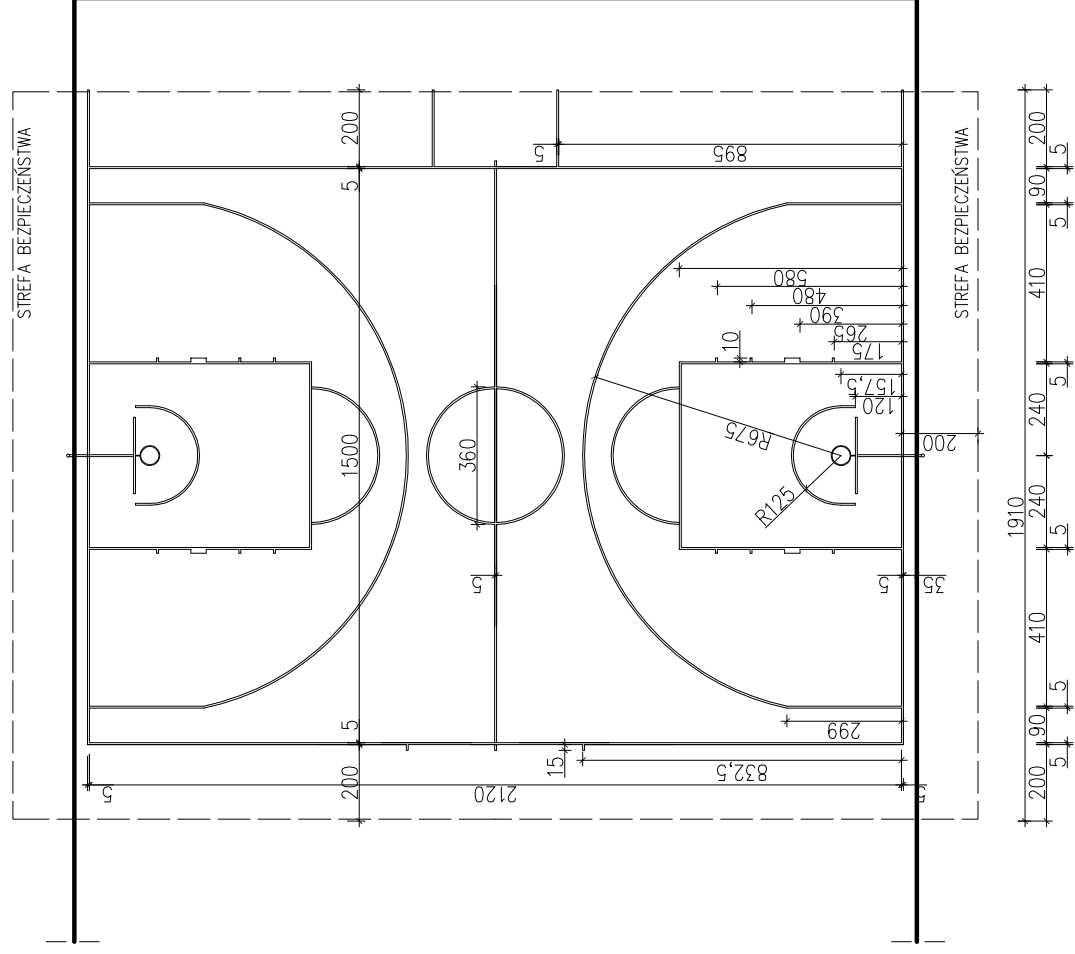

SCHEMAT BOISKA DO KOSZYKÓWKI  
Skala 1:200

DETAL KOSZA  
Skala 1:20

PANORAMA PROJEKT S.C. BRONIEWEK 41, 88-200 RADZIEJÓW TEL. 601 554 047	
OBIEKT	PRZEBUDOWA BOISKA WIELOFUNKCYJNEGO PRZY ZESPOLE SZKÓŁ I PLACÓWEK W RADZIEJOWIE
ADRES BUDOWY	UL. SZKOŁNA 12, 88-200 RADZIEJÓW DZ. NR 1199
INWESTOR BRANŻA	ZESPÓŁ SZKÓŁ I PLACÓWEK W RADZIEJOWIE BUDOWLANA
PROJEKTANT BRANŻA	INŻ. WOJCIECH DZIERŻAWSKI UPR. BUD./0002/POOK/11
DATA	SCHEMAT BOISKA DO PIŁKI KOSZYKOWEJ
04.11.2020	SKALA 1:200
	RYS. 7