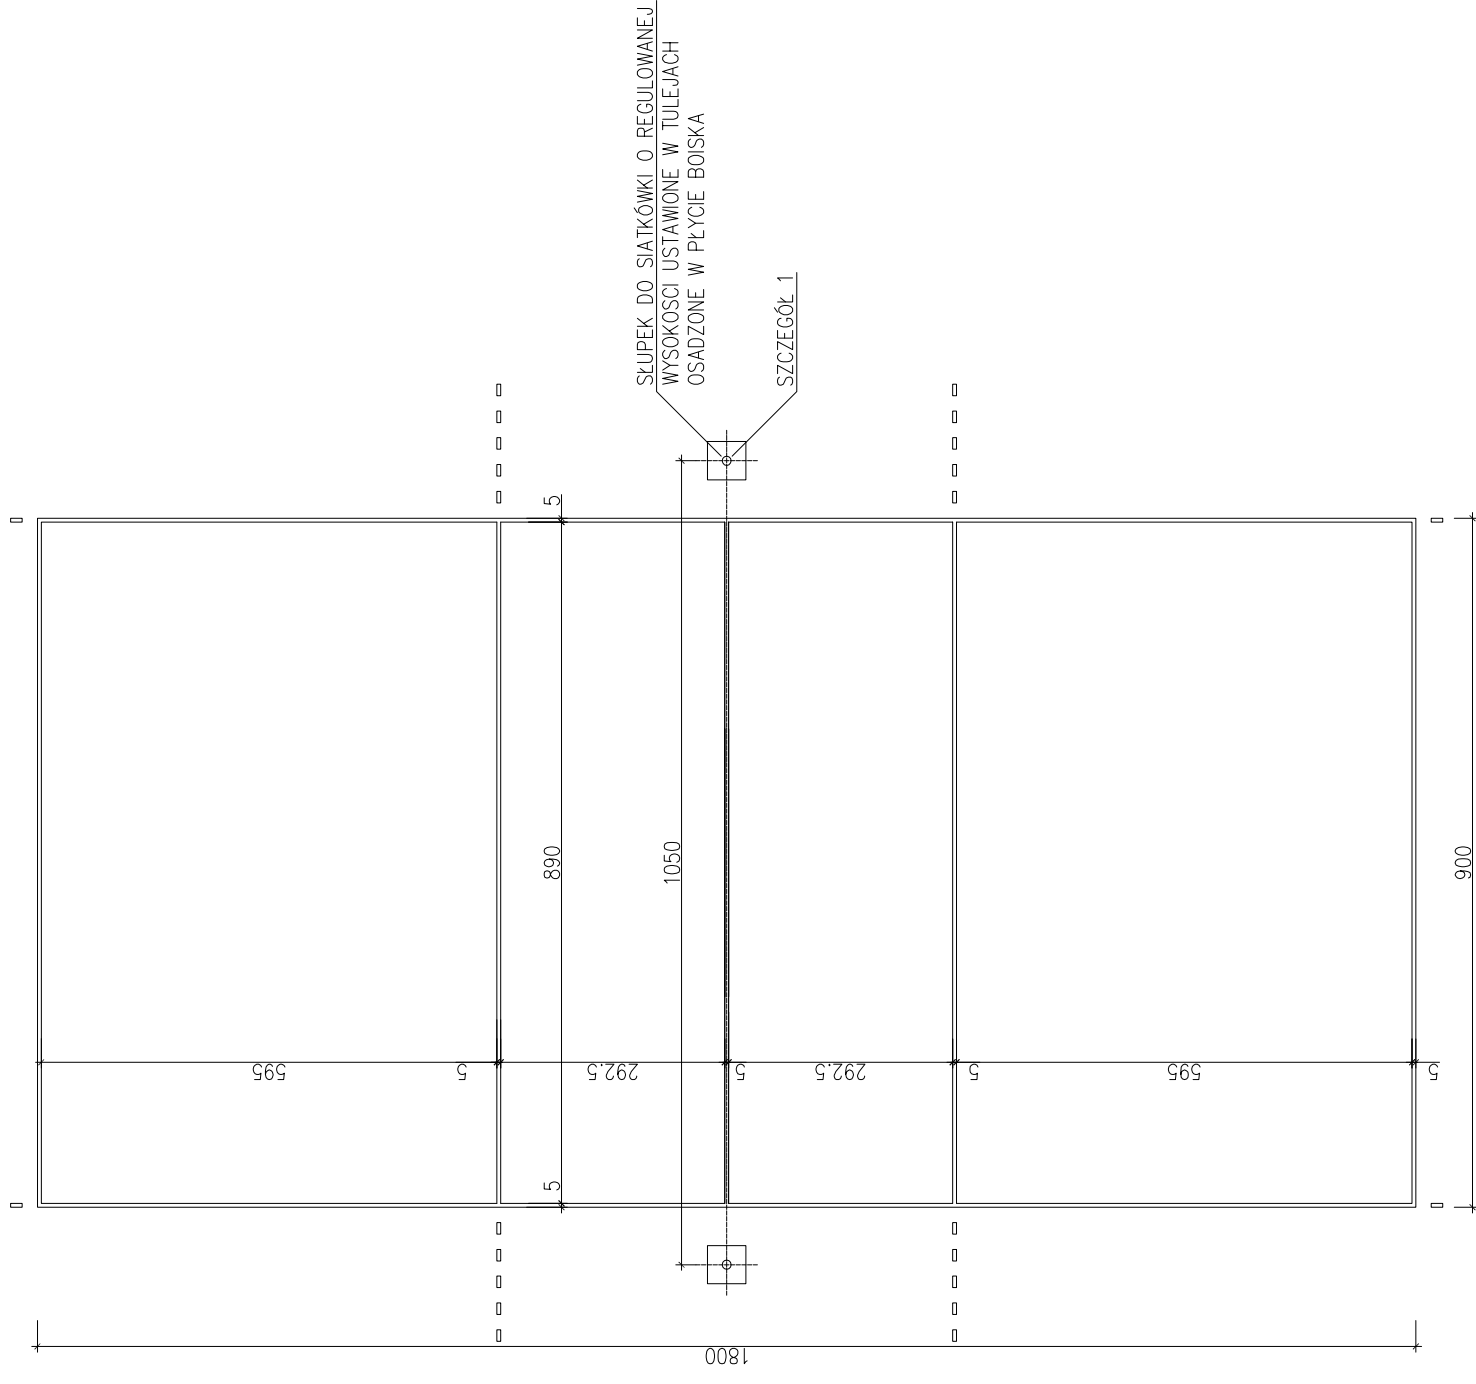

SCHEMAT BOISKA DO SIATKÓWKI
Skala 1:100

SZCZEGÓŁ 1
Skala 1:20

PANORAMA PROJEKT S.C. BRONIEWEK 41, 88-200 RADZIEJÓW TEL. 601 554 047	
OBIEKT	PRZEBUDOWA BOISKA WIELOFUNKCYJNEGO PRZY ZESPOLE SZKÓŁ I PLACÓWEK W RADZIEJOWIE
ADRES BUDOWY	UL. SZKOŁNA 12, 88-200 RADZIEJÓW DZ. NR 1199
INWESTOR BRANŻA	ZESPÓŁ SZKÓŁ I PLACÓWEK W RADZIEJOWIE BUDOWLANA
PROJEKTANT BRANŻA	INŻ. WOJCIECH DZIERŻAWSKI UPR. BUD. KUP/0002/POOK/11
DATA	04.11.2020
	SCHEMAT BOISKA DO PIŁKI SIATKOWEJ
	SKALA 1:200
	RYS. 8