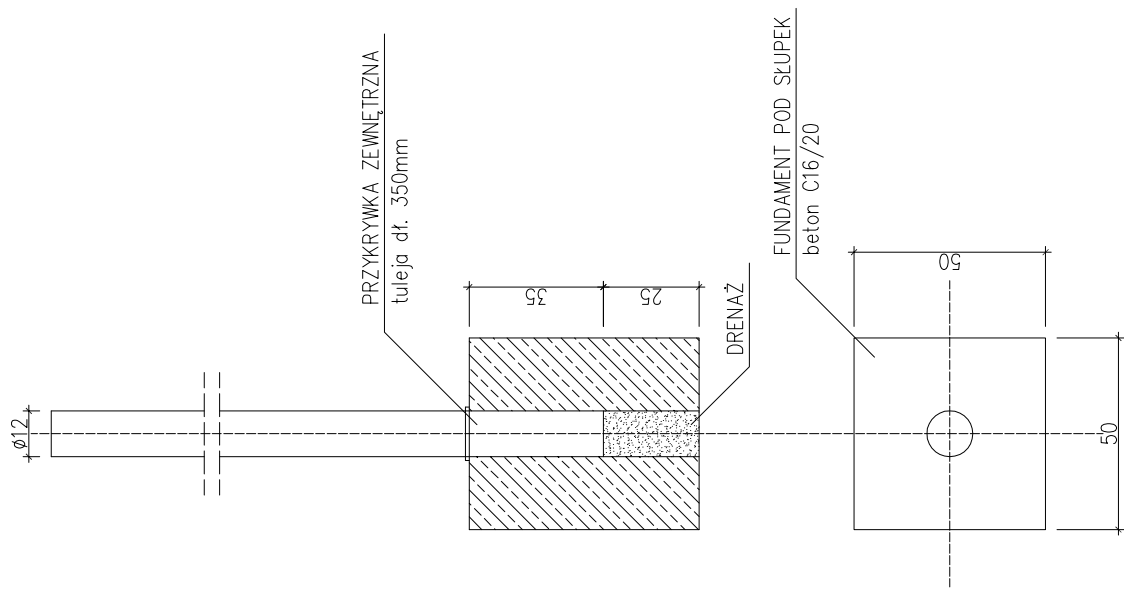

SCHEMAT BOISKA DO SIATKÓWKI
Skala 1:100

SZCZEGÓŁ 1
Skala 1:20

PANORAMA PROJEKT S.C. BRONIEWEK 41, 88-200 RADZIEJÓW TEL. 601 554 047	
OBIEKT	PRZEBUDOWA BOISKA WIELOFUNKCYJNEGO PRZY ZESPOLE SZKÓŁ I PLACÓWEK W RADZIEJOWIE
ADRES BUDOWY	UL. SZKOŁNA 12, 88-200 RADZIEJÓW DZ. NR 1199
INWESTOR BRANŻA	ZESPÓŁ SZKÓŁ I PLACÓWEK W RADZIEJOWIE BUDOWLANA
PROJEKTANT BRANŻA	INŻ. WOJCIECH DZIERŻAWSKI UPR. BUD. KUP/0002/POOK/11
DATA	04.11.2020
	SCHEMAT BOISKA DO PIŁKI SIATKOWEJ
	SKALA 1:200
	RYS. 8