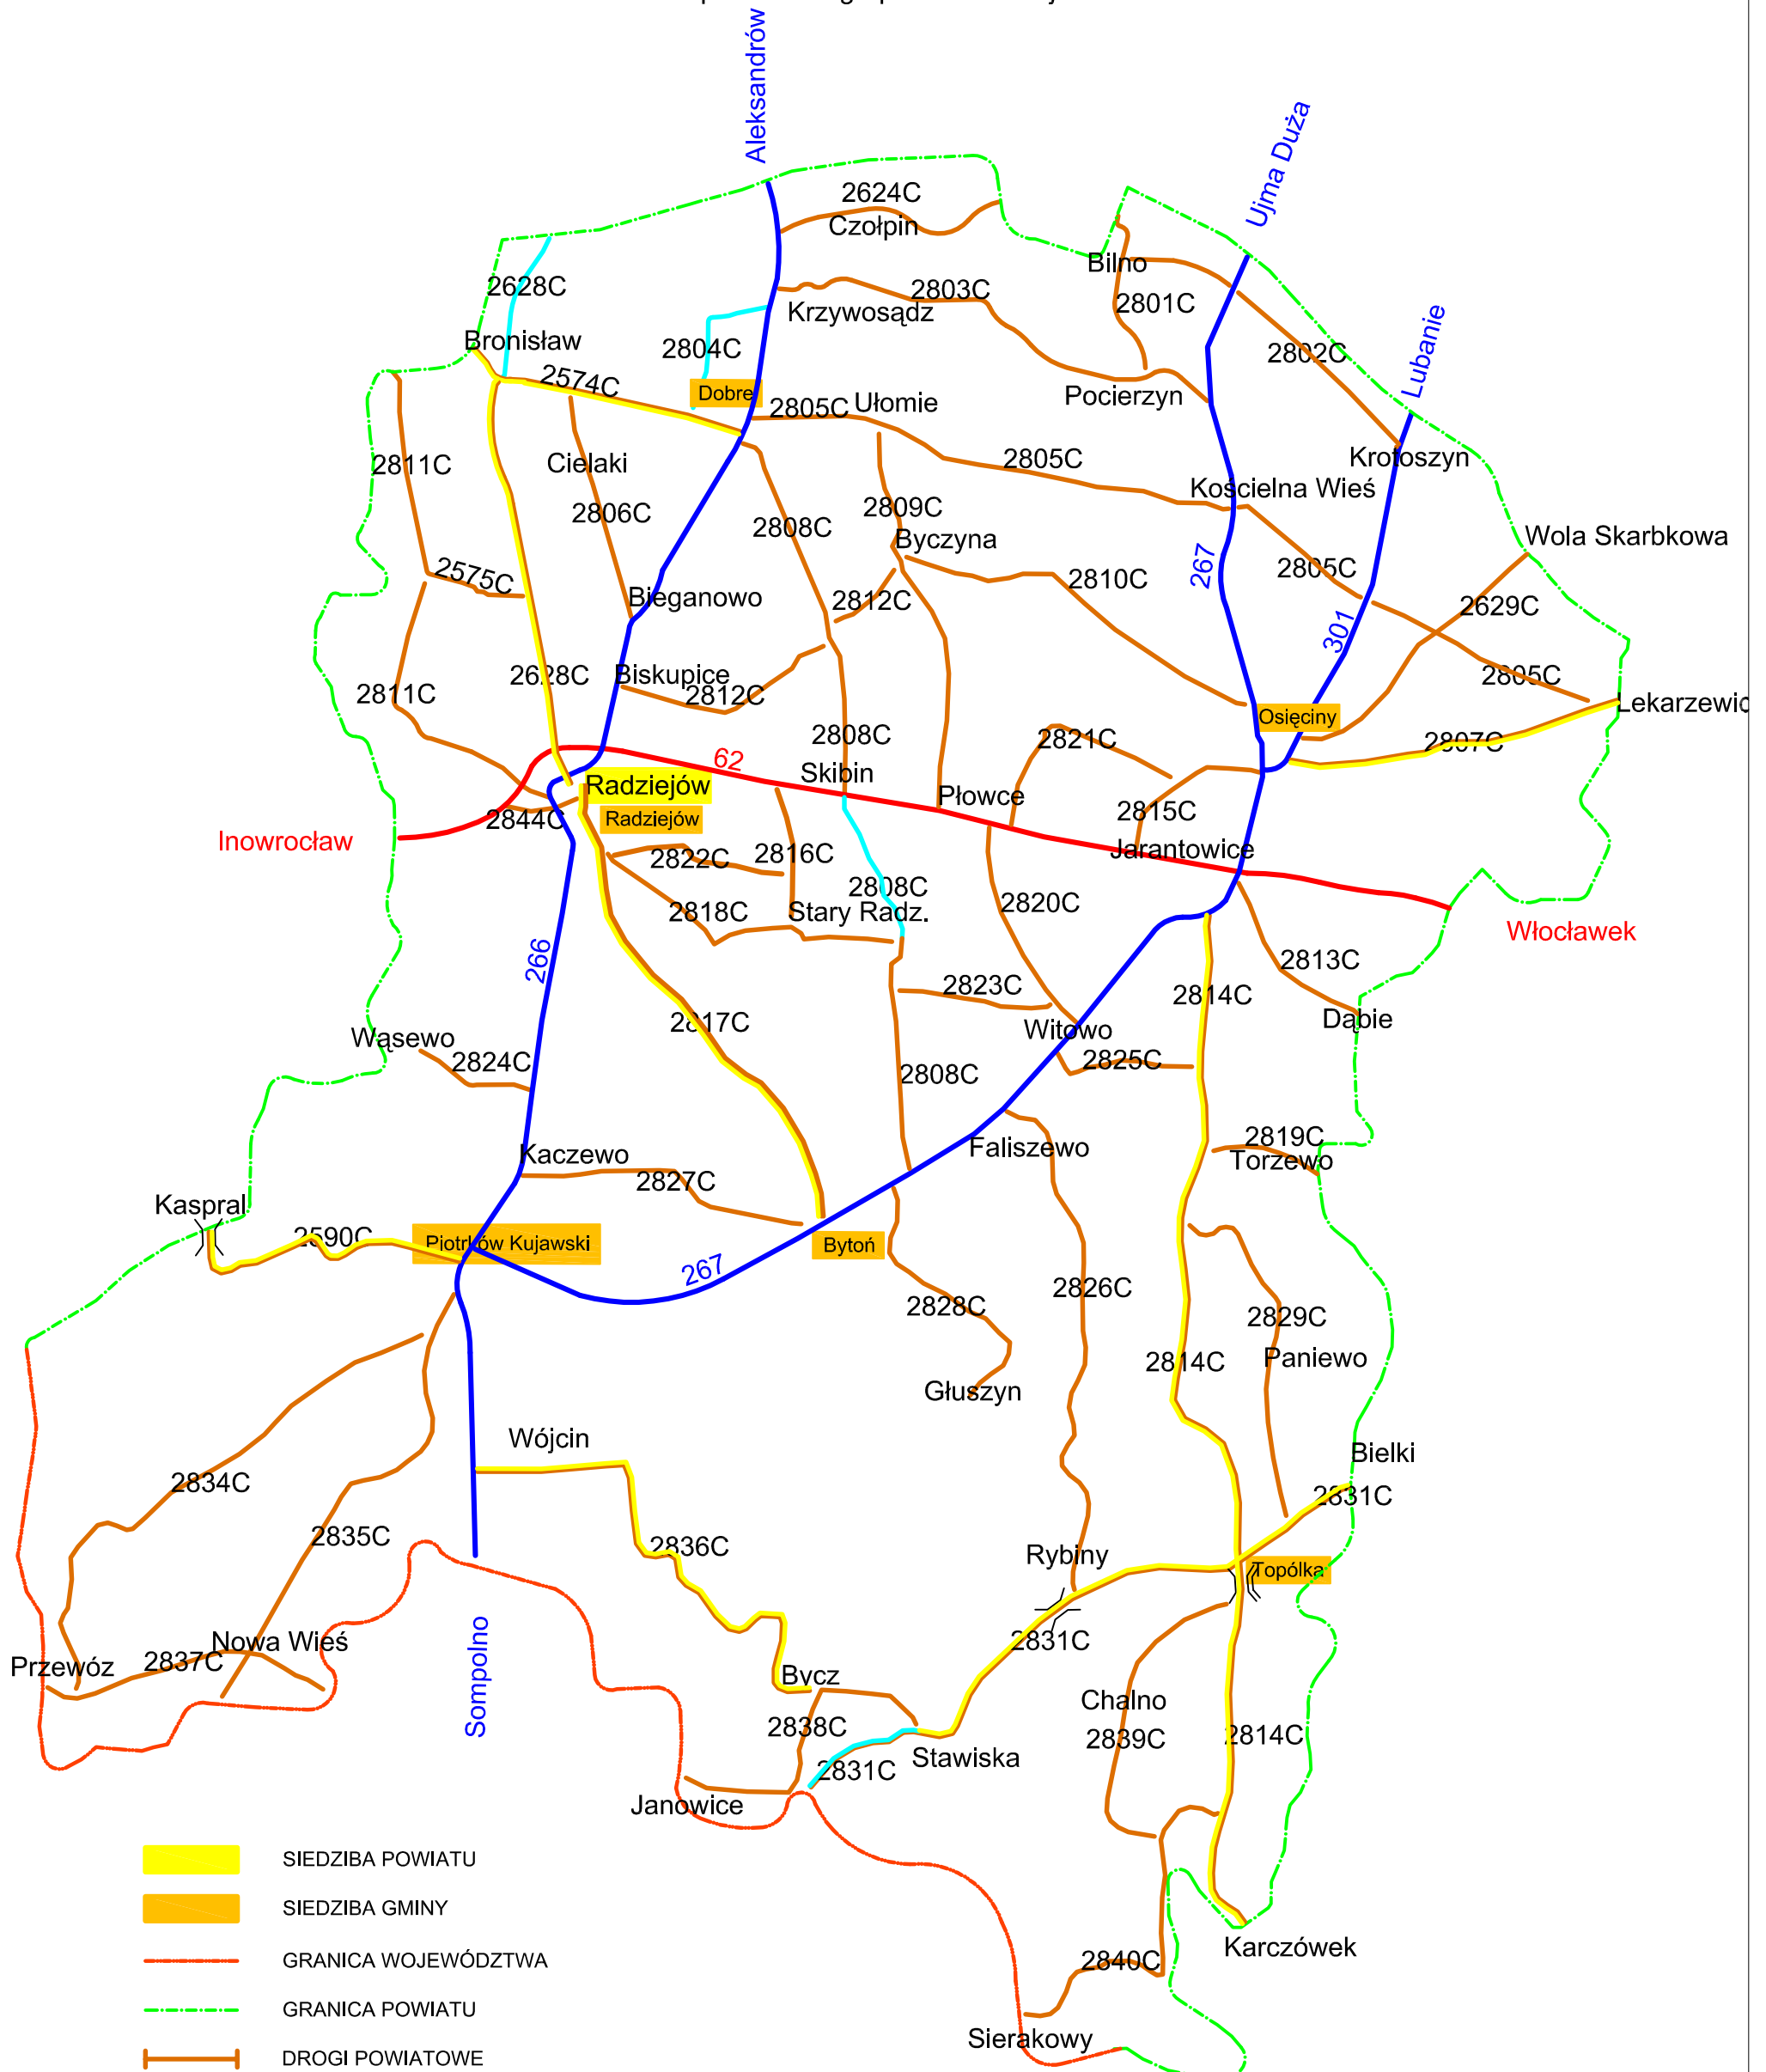

ZARZĄD DRÓG POWIATOWYCH

Mapa sieci dróg - powiat Radziejów

-  SIEDZIBA POWIATU
-  SIEDZIBA GMINY
-  GRANICA WOJEWÓDZTWA
-  GRANICA POWIATU
-  DROGI POWIATOWE
-  DROGI KRAJOWE
-  DROGI WOJEWÓDZKIE
-  MOST
-  V KOJEJNOŚĆ
-  IV KOJEJNOŚĆ
-  ODCINKI WYŁĄCZONE